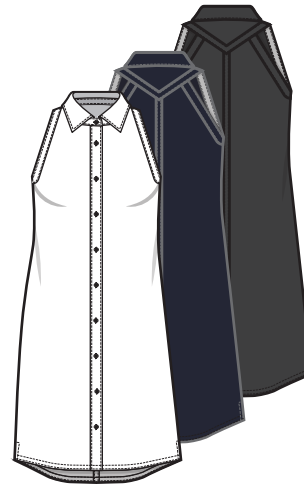

ELISE DRESS
AS4610PM
FABRIC: PIMA COTTON
WS $ 98 / RET $ 248

1000 - WHITE
6000 - NAVY
8000 - BLACK