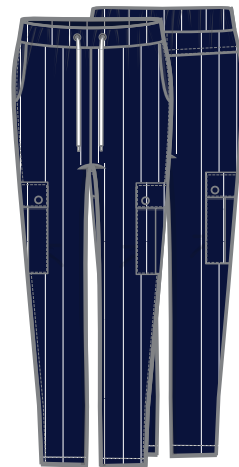

1000 - WHITE  
6000 - NAVY  
8000 - BLACK

STACEY  
AB0203PM  
FABRIC: PIMA COTTON  
WS \$ 78 / RET \$ 188

6016- NAVY/WHITE

VERITY  
AA4221PI  
FABRIC: PERFORMANCE  
PINSTRIPE  
WS \$ 84 / RET \$ 188

1000- WHITE  
8000- BLACK

LACE JULIANA  
AA3204L  
FABRIC: STRETCH LACE  
WS \$ 72 / RET \$ 168

1000- WHITE

LACE TAYLEE  
AA4204  
FABRIC: STRETCH LACE  
WS \$ 84 / RET \$ 188

8000- BLACK

DEEDEE  
AB3619  
FABRIC: SWEATER KNIT  
WS \$ 104 / RET \$ 228

6016- NAVY/WHITE

INDIE  
AA4410PI  
FABRIC: PERFORMANCE  
PINSTRIPE  
WS \$ 84 / RET \$ 188

8000- BLACK

EVERLEE  
AA4401  
FABRIC: ECO NYLON  
WS \$ 84 / RET \$ 198

8000 - BLACK  
6000 - NAVY

JAMIE  
AB0411  
FABRIC: ULTRA LIGHT  
WEIGHT  
WS \$ 118 / RET \$ 238

1800- WHITE / BLACK  
8001-BLACK / WHITE

LUISA STRIPED  
AA9466S  
FABRIC: PERFORMANCE  
COTTON  
WS \$ 124 / RET \$ 268

2ND DELIVERY

8000 - BLACK

KENNEDY  
AA4710  
FABRIC: ULTRA LIGHT  
WEIGHT  
WS \$ 164 / RET \$ 388