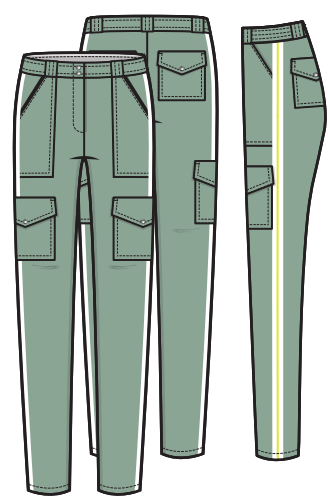

5205
SAGE

3030
CITRUS
YELLOW

9010
LIGHT HEATHER
GREY

1000
WHITE

5206
CHEETAH
SAGE

8000
BLACK

5205 - SAGE

9010 - LIGHT HEATHER GREY

5206 - CHEETAH SAGE