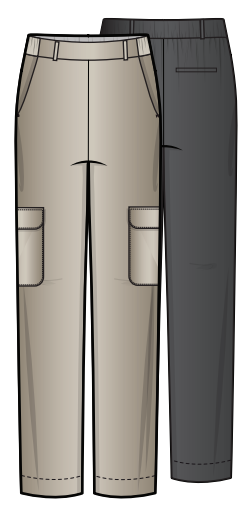

8110 - STONE
8000 - BLACK