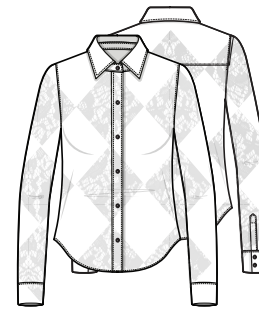

LACE TAYLEE
AA4204
FABRIC: STRETCH LACE
WS $ 84 / RET $ 188

8000- BLACK