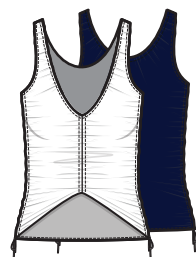

6036 - PERSIAN FLORAL

PRINTED MARINE  
AA5620P  
FABRIC: SUPER JERSEY  
WS \$ 98 / RET \$ 268

1000- WHITE

PRISCILLA  
AA4203  
FABRIC: PIMA/MODAL + MESH  
WS \$ 54 / RET \$ 138

1000 - WHITE  
6000 - NAVY

ALIX  
AA4215  
FABRIC: ATHENS JERSEY  
WS \$68 / RET \$158