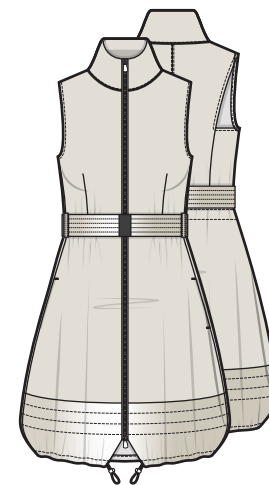

7550 - CHAMPAGNE

ADLEY  
AA4210  
FABRIC: TECNO LINEN  
WS \$ 110 / RET \$ 248

8000 - BLACK  
1000 - WHITE

KIERAN  
AA4211  
FABRIC: PERFORMANCE PERFORATED  
WS \$84 / RET \$188

7550 - CHAMPAGNE

KATANA  
AA4603  
FABRIC: TECNO LINEN +  
RIPSTOP POLY TECH  
WS \$148 / RET \$328