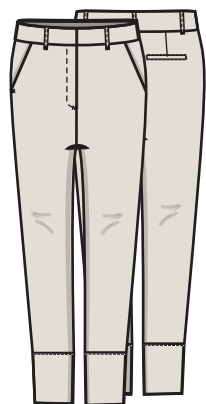

7550 - CHAMPAGNE

8000 - BLACK