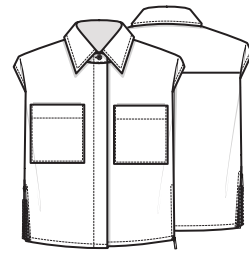

6000 - NAVY

BRECK  
AA3416  
FABRIC: ULTRA  
LIGHT WEIGHT  
WS \$ 94 / RET \$ 198

SUMMER

1000 WHITE

6000 NAVY

8000 BLACK

7440 COCOA SAND

1000- WHITE