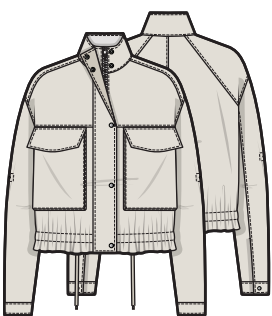

7550
CHAMPAGNE

5205
SAGE

8000
BLACK

1000
WHITE

7550 - CHAMPAGNE

BLAISE
AA4707
FABRIC: TECNO LINEN
WS $148 / RET $348