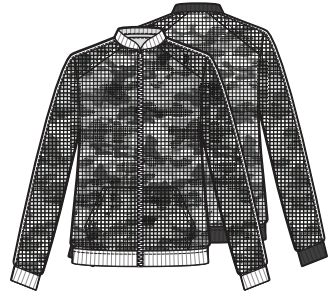

1800- WHITE / BLACK  
8001-BLACK / WHITE

LUISA STRIPED  
AA9466S  
FABRIC: PERFORMANCE  
COTTON  
WS \$ 124 / RET \$ 268

2ND DELIVERY

8000 - BLACK

KENNEDY  
AA4710  
FABRIC: ULTRA LIGHT  
WEIGHT  
WS \$ 164 / RET \$ 388

1000 - WHITE  
8000 - BLACK

BAILEY CAMO MESH  
AA749C  
FABRIC CAMO LACE MESH  
WS \$ 84 / RET \$ 248

1000 - WHITE  
8000 - BLACK

SERENA  
AS1231PM  
FABRIC: PIMA/MODAL  
WS \$ 74 / RET \$ 178

1000 - WHITE  
8000 - BLACK