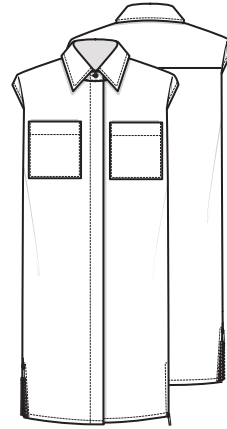

MARNIE
AA4608
FABRIC: TECHNO POPLIN
WS $ 118 / RET $ 298

1000 - WHITE