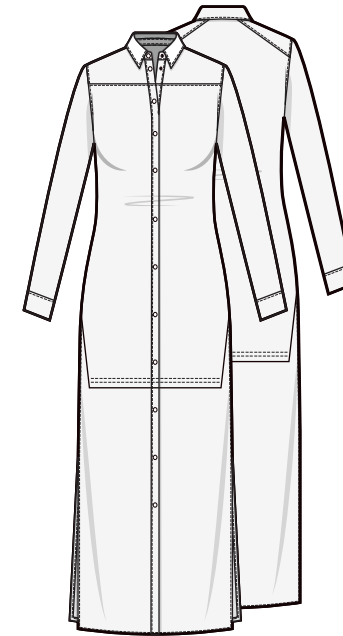

COLETTE
AA2603
FABRIC: MESH + SUPER JERSEY
WS $ 138 / RET $ 298

1000 - WHITE
7440 - COCOA SAND

BRECK
AA3416SA
FABRIC: PERFORMANCE COTTON
WS $ 94 / RET $ 198

1000 - WHITE
6000 - NAVY
8000 - BLACK