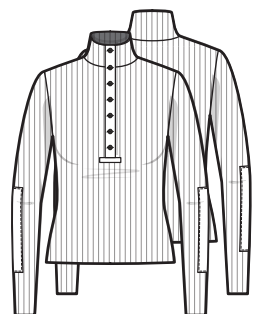

1000 - WHITE