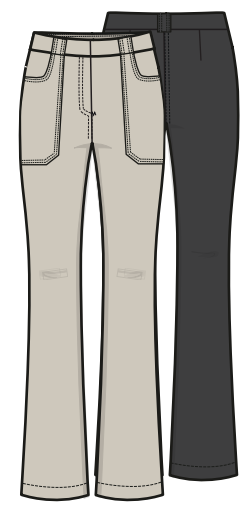

KIM CAMO MESH
AA6212PMC
FABRIC: PIMA/MODAL &
CAMO LACE MESH
WS $ 74 / RET $ 188

8000- BLACK

8110 - STONE
8000- BLACK