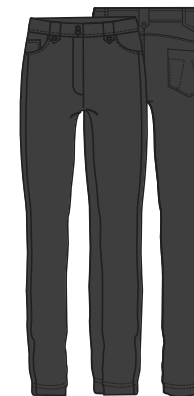

8000 - BLACK

COZY KENYA
AS6308CE
FABRIC: PERFORMANCE COZY
WS \$ 164 / RET \$ 378

1000 - WHITE
8000 - BLACK

TRAVEL CITY SLICK
AS711
FABRIC: PERFORMANCE COZY & NYLON
WS \$ 148 / RET \$ 348

1000 - WHITE
6000 - NAVY
8000 - BLACK

STACEY SWEATER
AB0303
FABRIC: SWEATER KNIT
WS \$ 88 / RET \$ 198

8000 - BLACK

COZY SONIA
AB0409CE
FABRIC: PERFORMANCE COZY
WS \$ 98 / RET \$ 218

8000 - BLACK

COZY AIDA
AS442CE
FABRIC: PERFORMANCE COZY
WS \$ 88 / RET \$ 198

8000 - BLACK

COZY SKYLER
AS406CE
FABRIC: PERFORMANCE COZY
WS \$ 98 / RET \$ 218